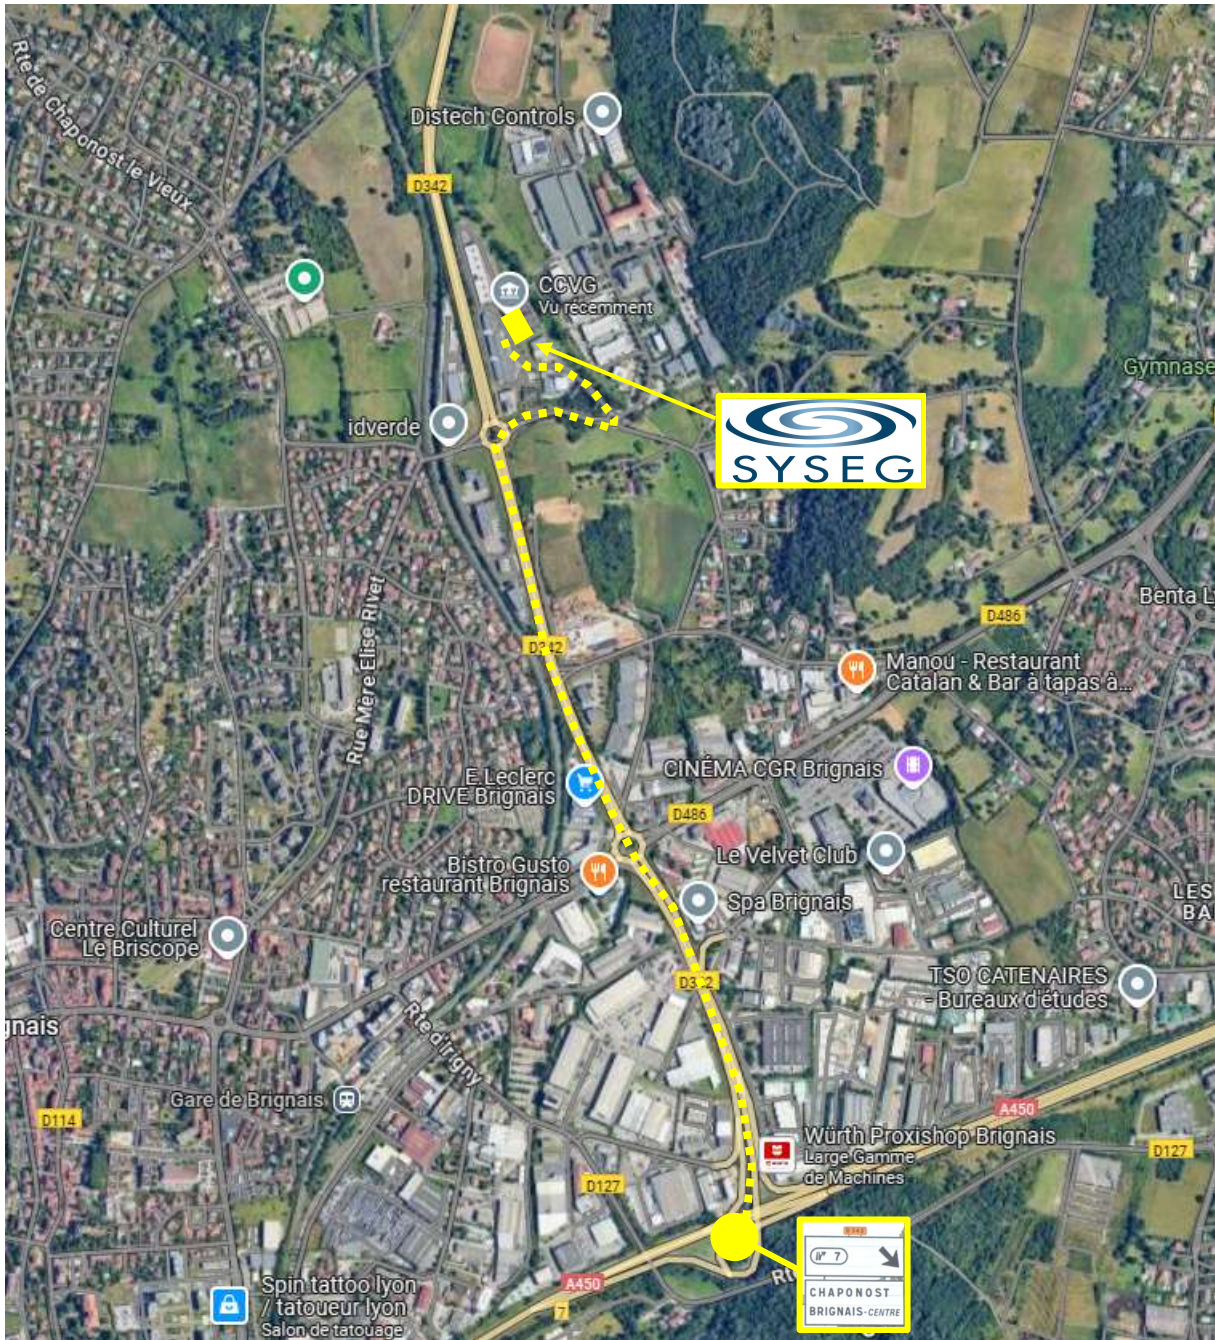

PLAN D'ACCES

SYSEG
Syndicat mixte pour la Station d'Épuration de Givors
Maison Intercommunale de l'Environnement
Parc de Sacuny
262, rue Barthélémy Thimonnier
69530 BRIGNAIS
Tél. : 04 72 31 90 73

Accès en train :

Depuis Lyon : Tram-train (TER) Lyon Saint-Paul <> Brignais
Arrêt gare de Brignais, puis 20 min. à pieds ou Bus TCL n°12

Accès en bus TCL :

Gare d'Oullins <> Saint-Genis-Laval Hôpital Lyon Sud
Arrêt **Montibert Aquagaron**, puis 5 min. à pieds

Bellecour <> Brignais Parc Birabent
Arrêt **Brignais Tards Venus**, puis 10 min. à pieds

Accès en voiture :

- Depuis A450 : sortie 7 Chaponost / Brignais centre
- Parking SYSEG/SMAGGA (places limitées)
- Parkings avenue Marcel Mérieux à 5 min. à pieds (voir plan ci-dessous)