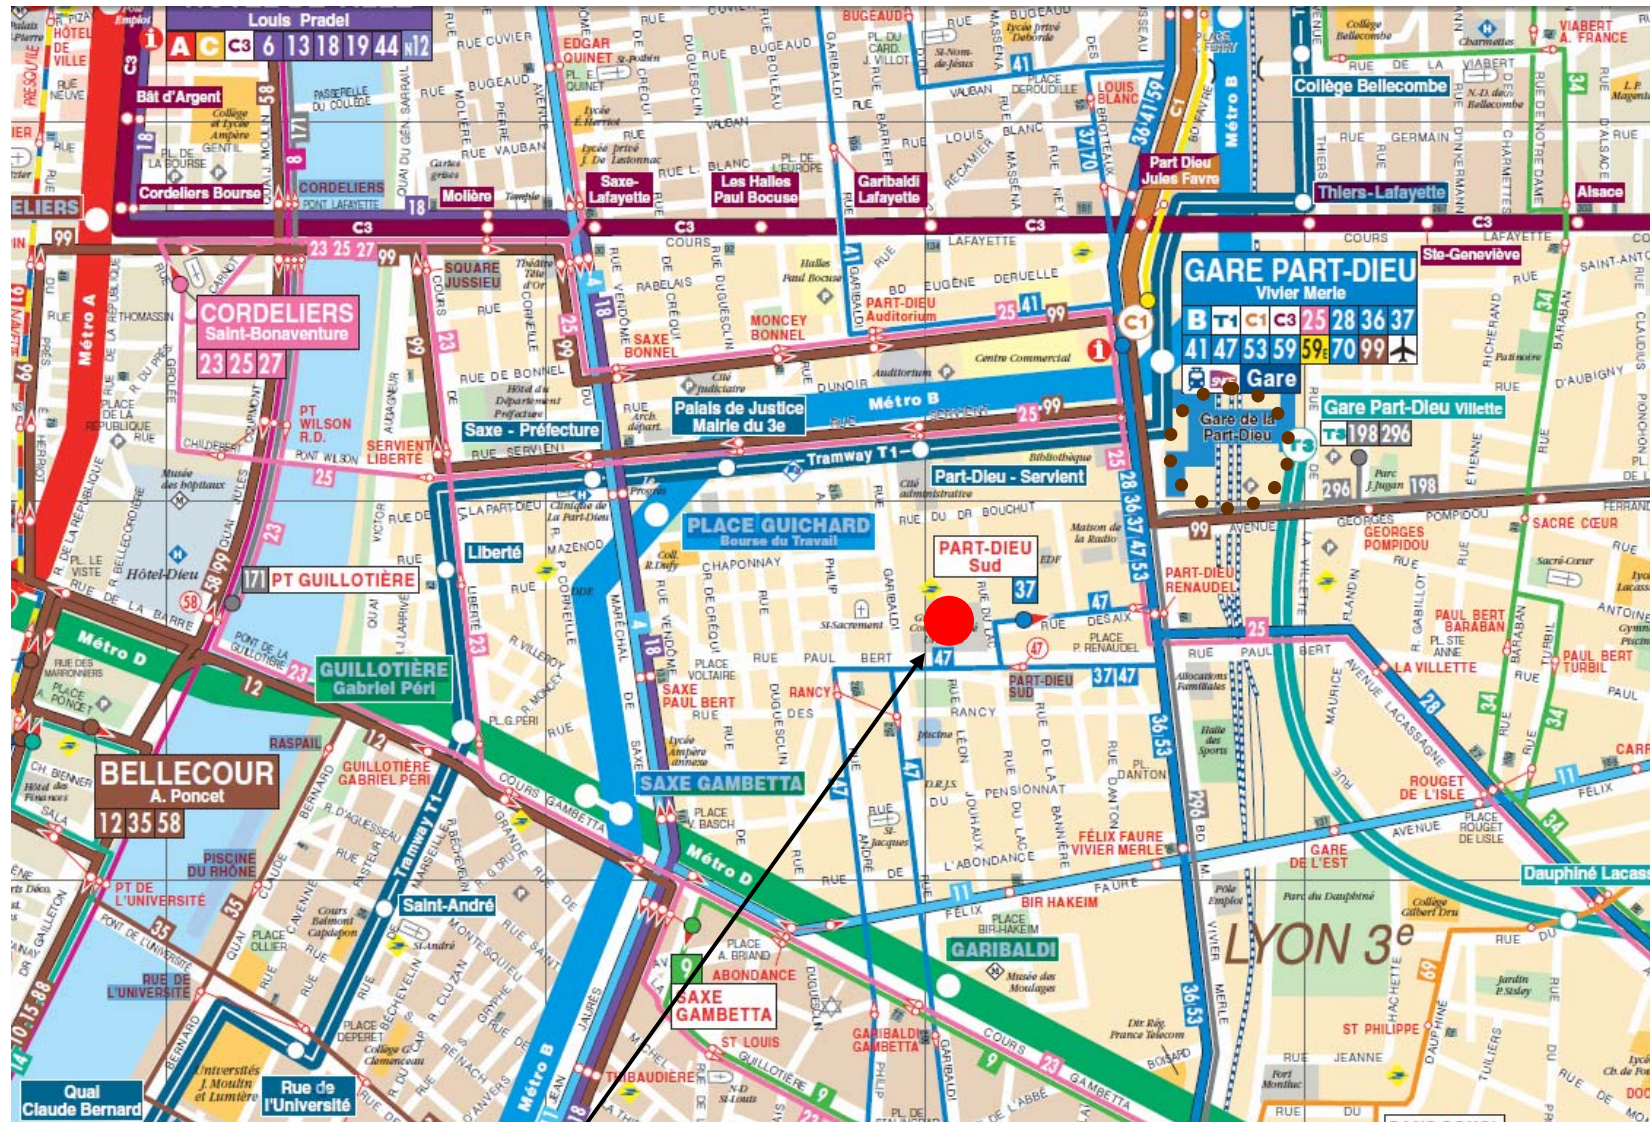

**Accès :**

Train : Grand Lyon accessible à pied depuis la gare de la Part Dieu

MéTRO : ligne B, arrêt Part Dieu

Tram : ligne T1, arrêt Part Dieu – Vivier Merle

A noter : les parkings signalés sur cette carte sont des parkings payants

**GRAND LYON**

Hôtel de la Communauté Urbaine de Lyon  
 20 rue du Lac – 69 003 LYON

# ACCES BUS, TRAM, METRO

POUR PLUS DE DETAILS SUR LES TRANSPORTS EN COMMUNS A PROXIMITE DE L'HOTEL DE LA COMMUNAUTE URBAINE DE LYON: <http://www.tcl.fr/>

## ● GRAND LYON

Hôtel de la Communauté Urbaine de Lyon  
20 rue du Lac – 69 003 LYON